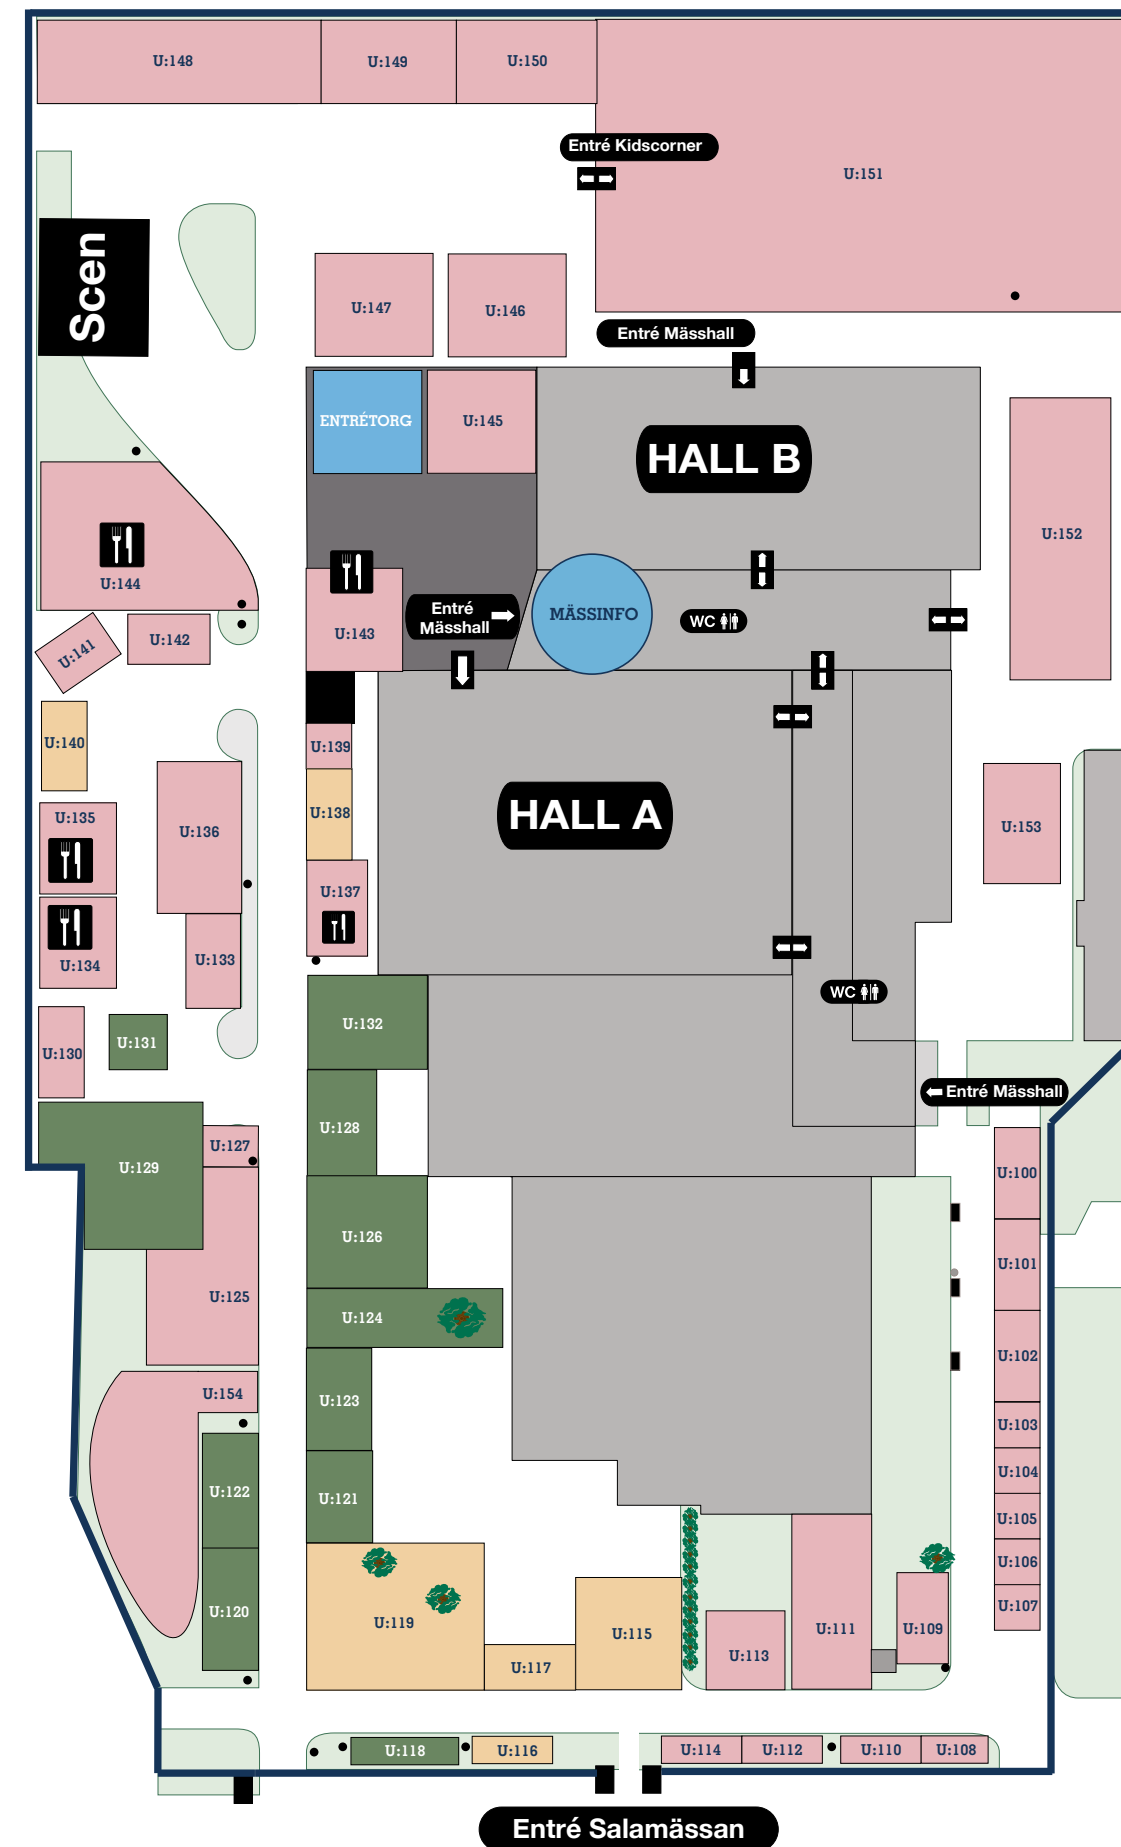

Allente	A:20
www.allente.se	
AnnZo Design	A:18
Facebook / Instagram	
Aspia	A:34
www.aspia.se/kontakt/sala	
Avlidna Salakonstnärers Sällskap	A:42
www.salakonst.se	
Bo Svärd	A:17
Bo Svärds Teckningsstipendium	A:16
Catrinelunds Hyvleri & Byggvaror	A:25
www.bolist.se	
Clinic Human Recharge	A:46
www.humanrecharge.com / www.erchonia.com	
Dekalbolaget	A:1
www.dekalbolaget.se	
Den Ätbara Trädgården / Ransta Samodling	A:51
Facebook	
EB Kök	A:6
www.ebkok.se	
ECOKRAFT Sverige	A:43
www.ecokraft.se	
EKA Assistans och Utbildning	A:33
www.ekaassistans.se	
Euro-Park.se	A:47
www.euro-park.se	
Forever Living Products / Anna-Stina Erikjans	A:4
www.erikjans.se	
Forever Living Products / Innehållet Tranberg Hedberg	A:59
innehallet.myforever.se	
FORWARD ARCH / TLC Medical	A:55
www.forwardarchsweden.com	
Frälsningsarmén / William Café och Secondhand	A:54
www.fralsningsarmen.se/Sala	
Föreningen Kvinnokraft / Kvinnojouren i Sala	A:50
www.kvinnojourensala.se	
Författaren Ellinor Liljeqvist	A:40
Författaren Fredrik Lennartsson	A:37
Författaren Hans Liljeström	A:41
Författaren Mats Nilsson	A:38
www.ufo.se	
Galleri Linné	A:17
www.gallerilinne.com	
Garageportexperten Västerås	A:35
www.garageportexperten.se	
Gårdsmark Sverige	A:3
www.gardsmark.com	
Hollander ost	A:56
Härjedalskök	A:2
www.harjedalskok.se	

UTSTÄLLARE SKOG & LANTLIV

UTSTÄLLARE BYGGA & BO

MÄSSOMRÅDE