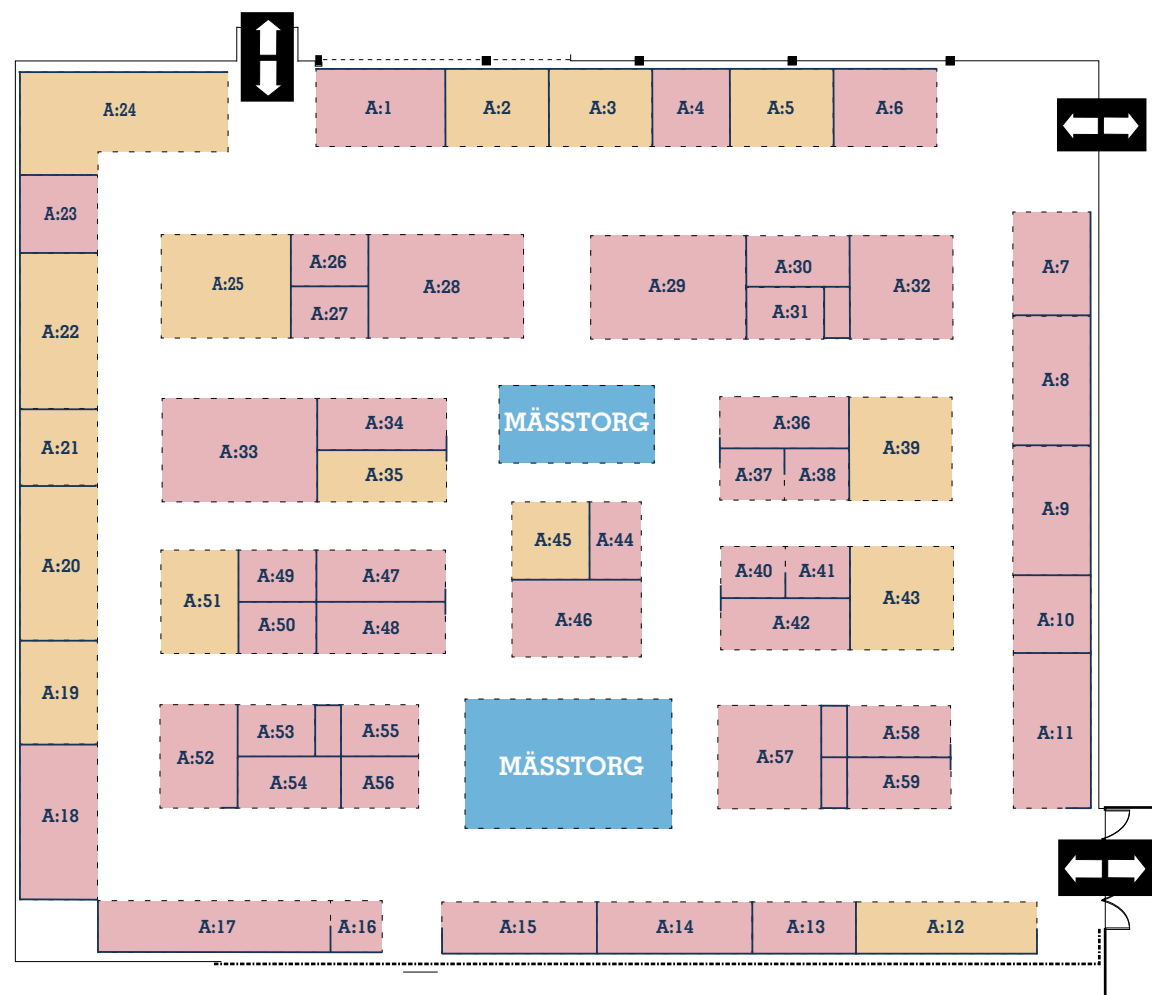

MÄSSHALL A

UTSTÄLLARE
BYGGA
& BO