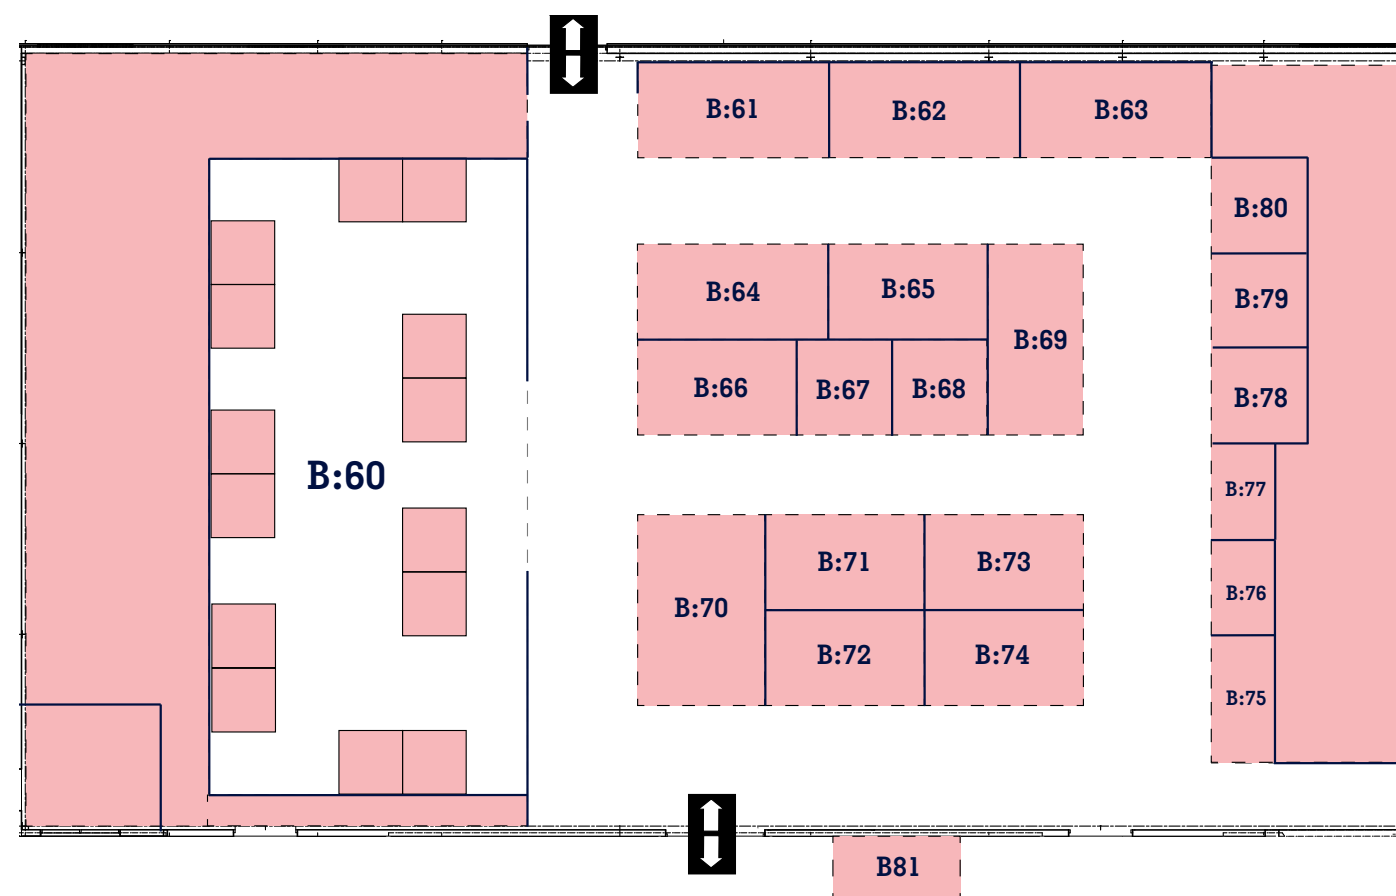

MÄSSHALL B

Fortsättning Mässhall A:

Högbergs Bussresor www.hogbergsbuss.se	A:26	Reumatikerföreningen Sala-Heby	A:31	Socialdemokraterna Sala www.socialdemokraternaisala.se	A:8
Inova Assistans www.inovassistans.se	A:28	Sala Allehanda www.salaallehanda.com	A:32	Specsavers Västerås, Erikslund & Avesta www.specsavers.se	A:44
Insamlingsstiftelsen Riksens Clenodium www.riksensclenodium.se	A:13	Sala Fotoklubb www.salafotoklubb.com	A:12	Svensk Avloppsrening www.svenskavloppsrening.se	A:27
Memira Västerås www.memira.se	A:36	Sala Fub www.fub.se	A:33	Swe Security www.swesecurity.se	A:29
Miljöpartiet de Gröna i Sala www.mp.se/sala	A:10	Sala Hembygds- och Fornminnesförening www.vasbykungsgard.se	A:11	Tvätthallen i Sverige www.tvatthallen.se	A:7
Moderaterna i Sala www.moderaternavastmanland.se/sala	A:23	Sala Larm & Teknik / Sala Lås & Hemskydd www.salalarm.se	A:48	Verisure www.verisure.se	A:22
Oliver GBG	A:30	Sala Optik www.salaoptik.se	A:52	Vesivek Sverige www.vesivek.se	A:5
OMK www.renaskinn.com	A:53	Sala Silvergruva www.salasilvergruva.se	A:14	Västmanlands Hembygdsförbund och Fornminnesförening www.hembygd.se/vastmanland	A:11
Peter Strang's Träd och Trädgård www.peterstrangtradgard.se	A:51	Scandinavian Herbs www.scandinavianherbs.se	A:58	Wason www.wason.se	A:49
PreGard / Securitas Direct www.pregard.se	A:21	Sector Alarm www.sectoralarm.se	A:39	Ö & P Yrkesbutiken www.trycktill.nu	A:57
Renoa avloppstjänster www.renoa.se	A:45	Silvergruvans Antik www.silvergruvansantik.nu	A:15		
Renton vattenrening www.renton.se	A:19	Silverstadens Rör / Bad&Värme Sala	A:24		

MÄSSHALL B